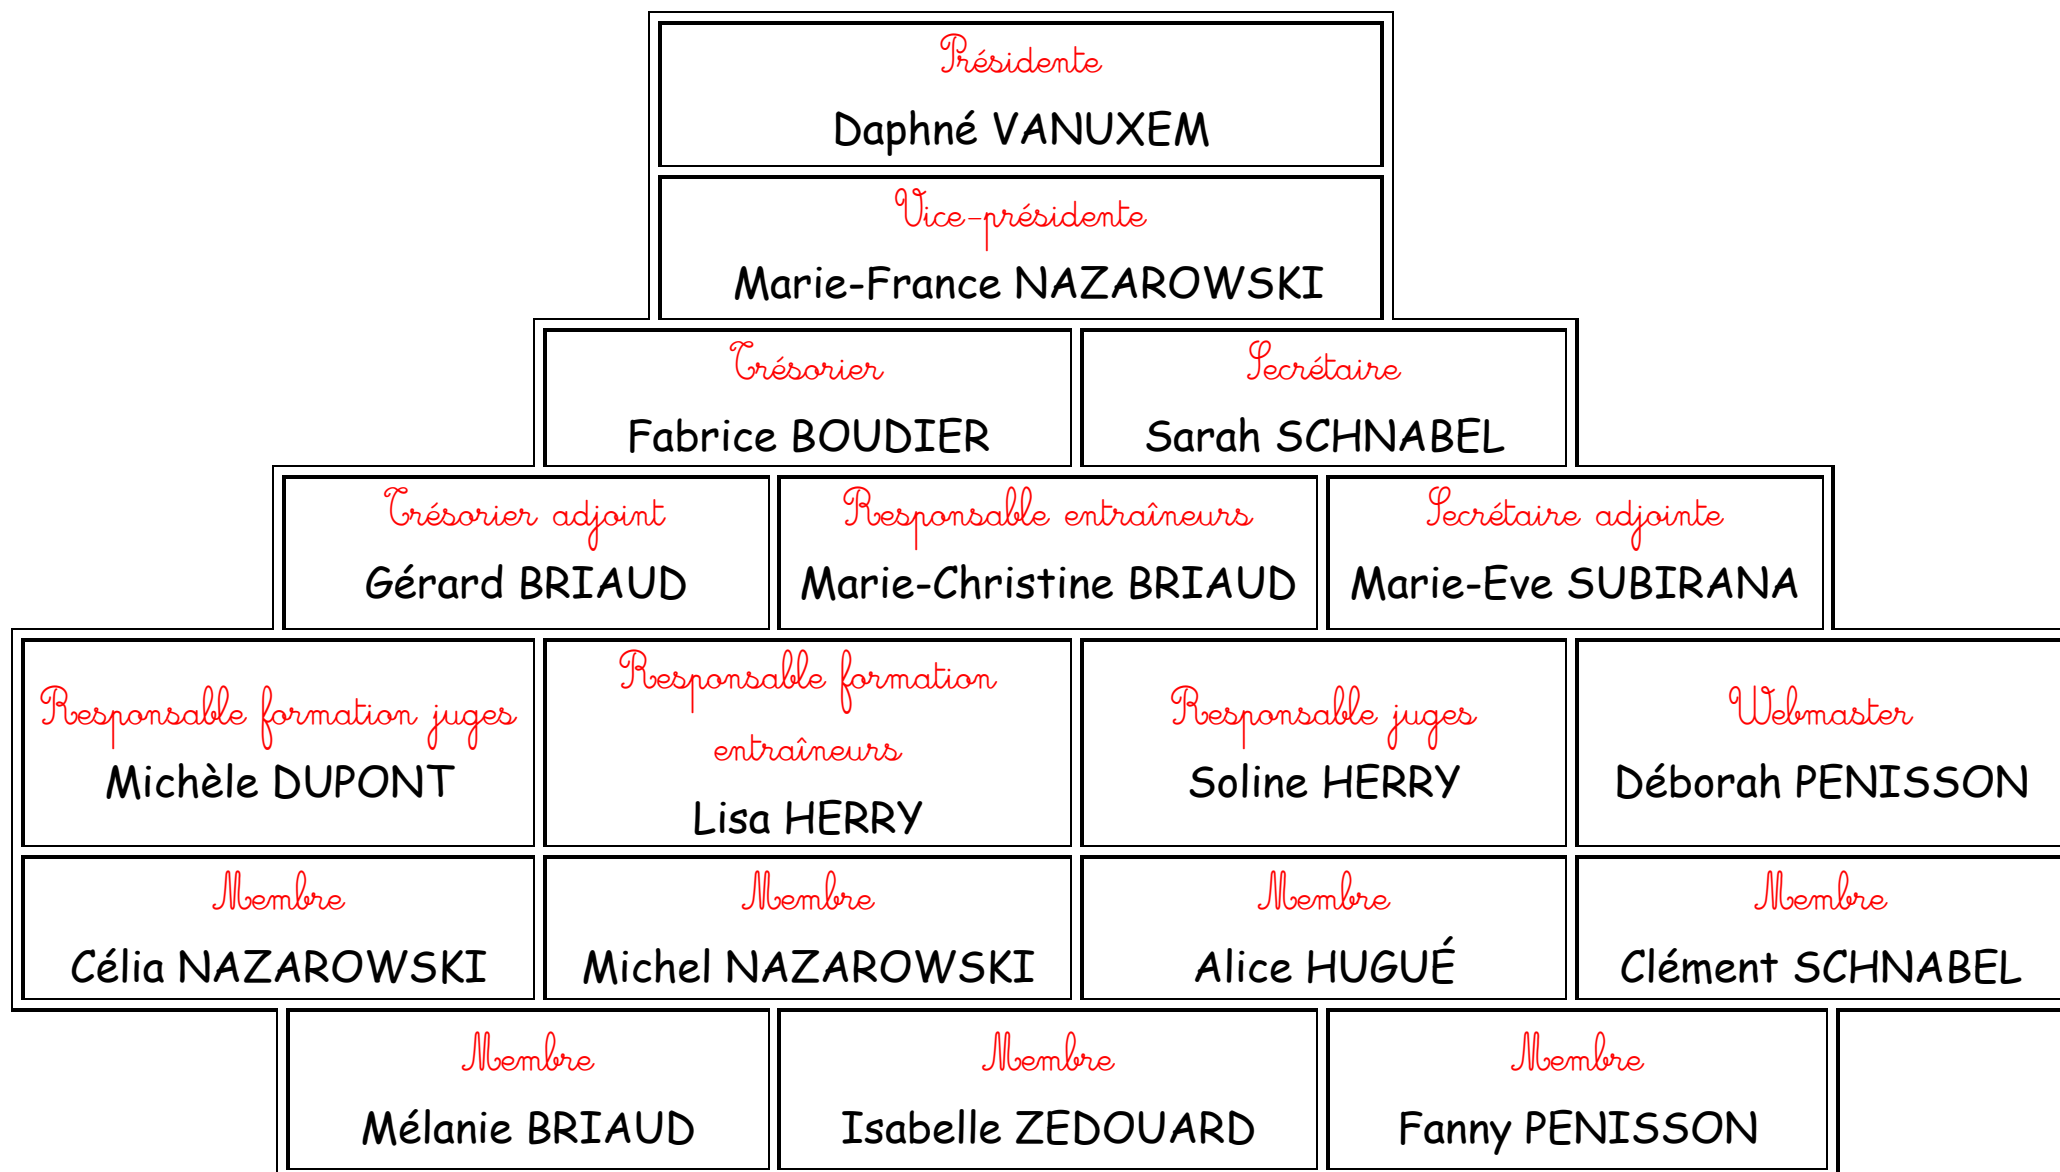

LE COMITÉ DIRECTEUR

SAISON 2023/2024

LE PÔLE ENTRAÎNEURS (responsable Marie-Christine)

Éveil

Marie-France
Fabrice
Célia
Sophie
Anthony
Franck
Marie-Eve
Muriel

Form' détente

Intervenant
Profession sports

Poussines